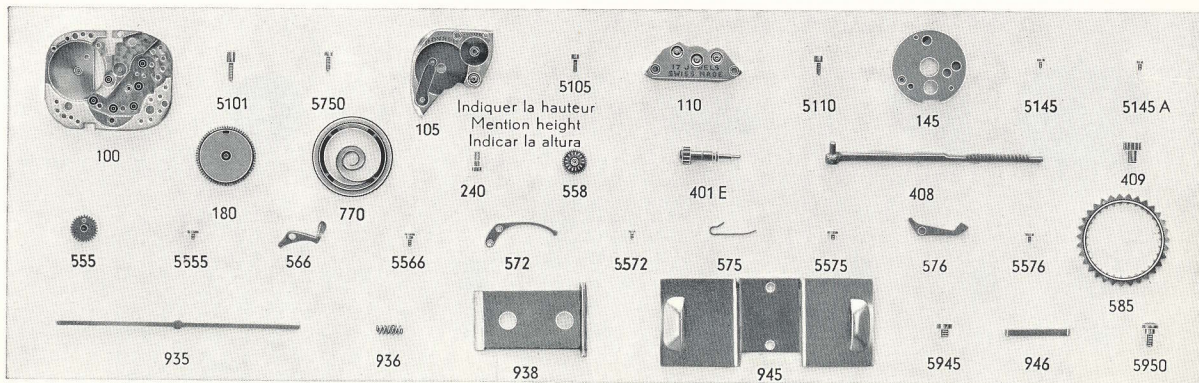

MOVADO

Cal. 578

5 $\frac{3}{4}$ " x 7 $\frac{1}{4}$ "
13,20 x 16,60 mm.

Ermeto Calendine

Indique le quantième

Shows the date

Indica la fecha

Les autres fournitures sont identiques à celles du cal. 575